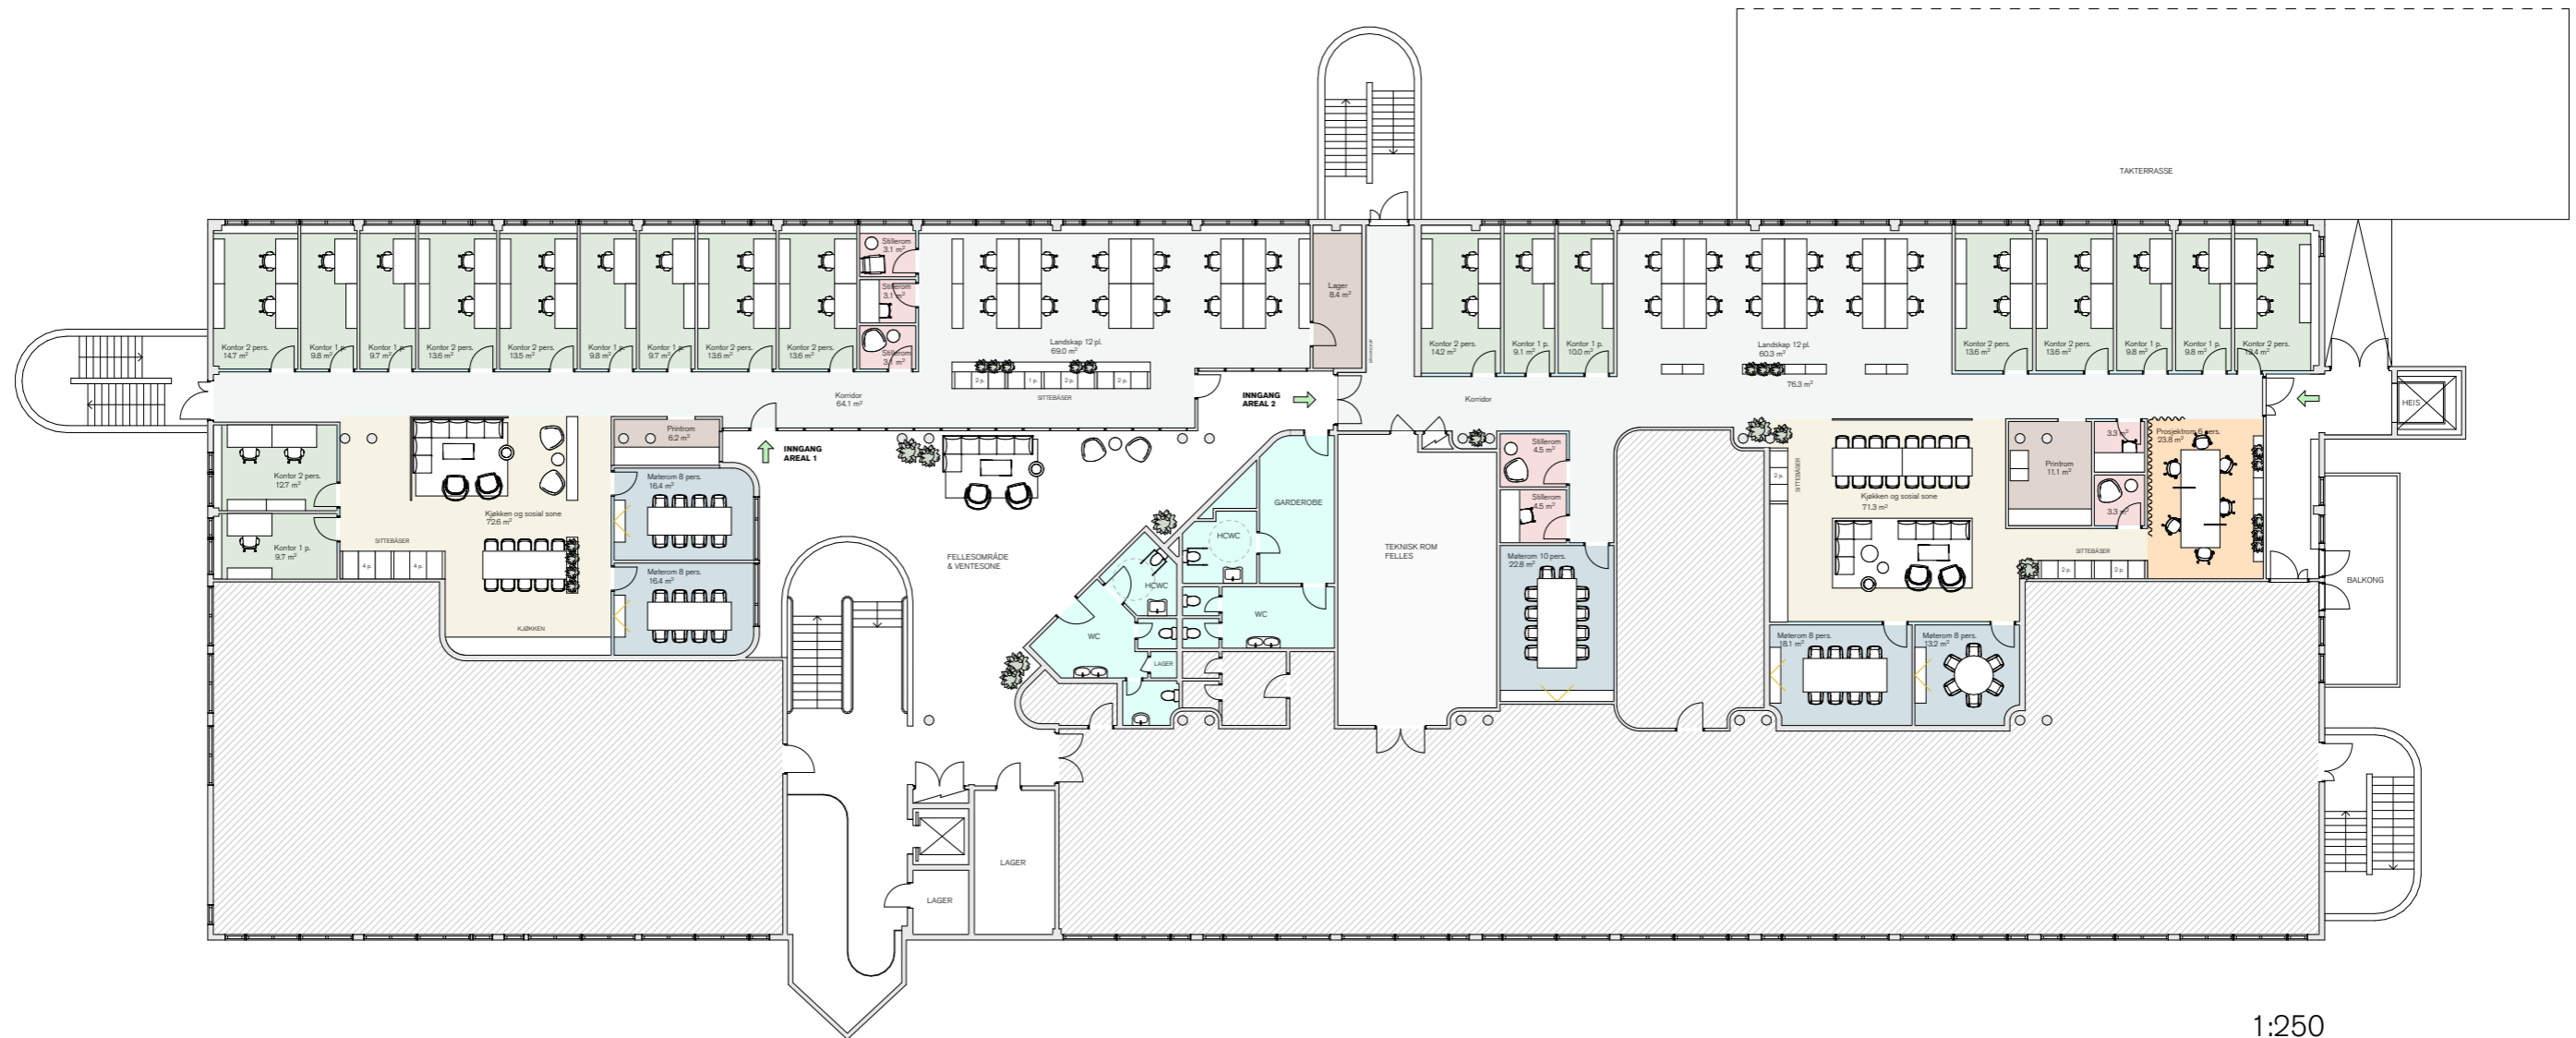

1:250

Vålerveien 159
3 etasje

Areal 1

- 14 arb.pl. i cellekontor
- 16 arb.pl. i åpent landskap
- 30 arb.pl. totalt**
- 2 Møterom 8 pers.
- 3 Stillerom 1 pers.
- 1 Printrom
- 1 Lager
- 1 Kjøkken og sosial sone

Areal 2

- 12 arb.pl. i cellekontor
- 12 arb.pl. i åpent landskap
- 6 arb.pl. i prosjektområde
- 30 arb.pl. totalt**
- 3 Møterom 6-10 pers.
- 3 Stillerom 1 pers.
- 1 Printrom
- 1 Kjøkken og sosial sone

Felles

- 2 Handicap toaletter
- 4 Toaletter
- 1 Garderobe
- 1 Venteområde
- 1 Teknisk rom

1:250

Vålerveien 159
3 etasje

- Areal 1**
- 17 arb.pl. i cellekontor
 - 12 arb.pl. i åpent landskap
 - 29 arb.pl. totalt**
 - 2 Møterom 8 pers.
 - 3 Stillerom 1 pers.
 - 1 Printrom
 - 1 Lager
 - 1 Kjøkken og sosial sone

- Areal 2**
- 12 arb.pl. i cellekontor
 - 12 arb.pl. i åpent landskap
 - 6 arb.pl. i prosjektområde
 - 30 arb.pl. totalt**
 - 3 Møterom 6-10 pers.
 - 4 Stillerom 1 pers.
 - 1 Printrom
 - 1 Kjøkken og sosial sone